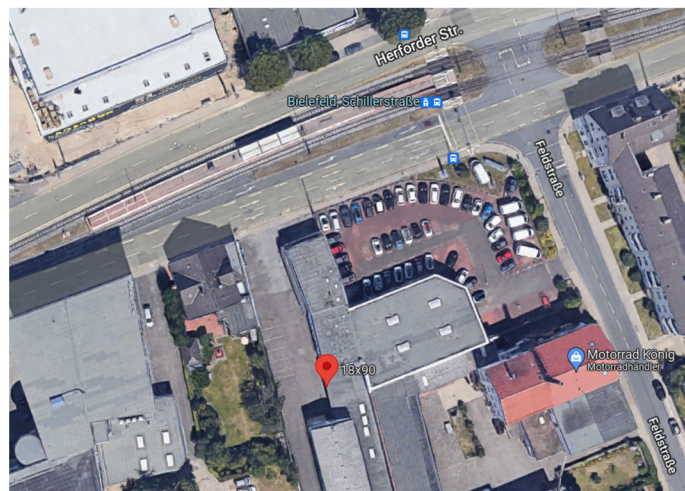

Kontakt

Schreibt uns einfach eine E-Mail:
tsve18x90@gmail.com

oder kontaktiert uns auf Instagram:
@das1890_official

Folg' uns auf Instagram

Der Weg zum 18x90:

Herforder Straße 200
33609 Bielefeld

Öffentliche Verkehrsmittel:

Stadtbahn Linie 2 / Haltestelle Schillerstraße

Das 18x90

Der TSVE 1890 Bielefeld hat nicht nur ein großes sportliches Angebot. Auch abseits von Training und Wettkämpfen hat unser Verein einiges zu bieten.

Direkt neben dem Hermannslauf-Lager an der Herforder Straße 200 befinden sich seit 2019 die Freizeiträume des Vereins, auch bekannt unter dem Namen 18x90.

Das 18x90 ist vielmehr ein Ort der Begegnung als der Bewegung. Hier steht der Kontakt mit Sportlern aus der eigenen Abteilung, aber vor allem auch aus anderen Sportarten im Mittelpunkt.